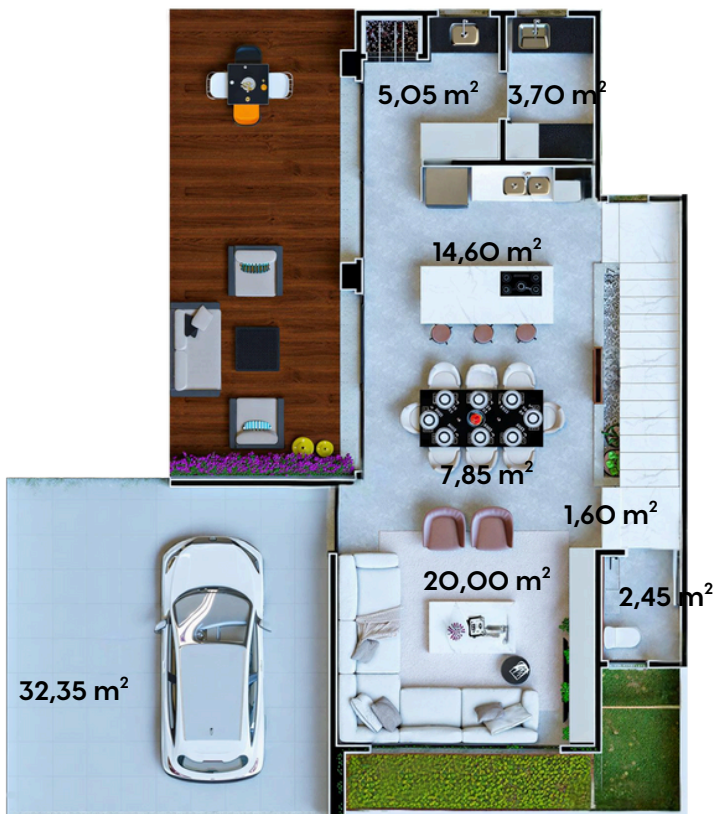

Planta BAJA