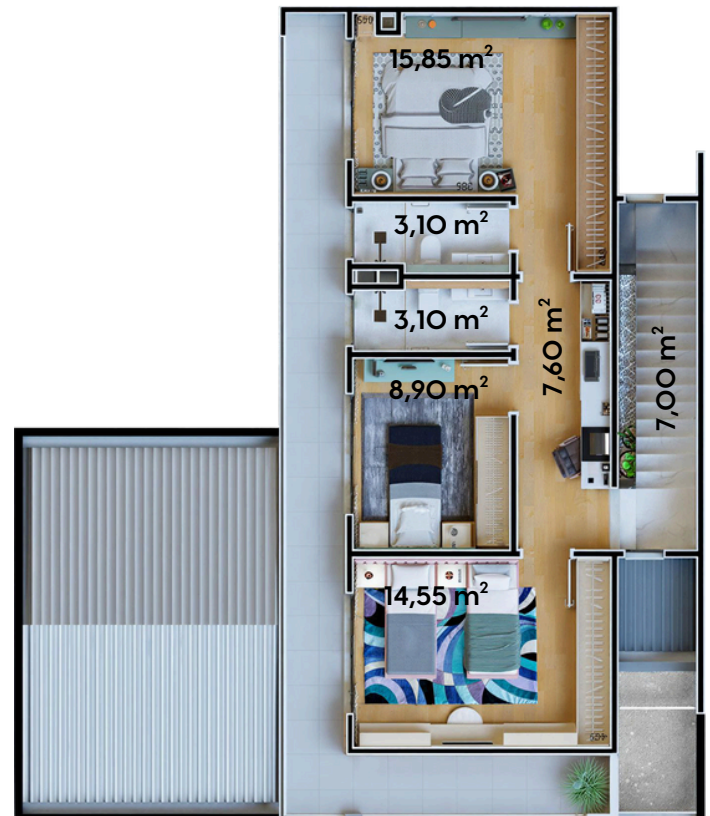

TS-047

Descripción

| | |
|------------------------|------------------------|
| Área de construcción | 177.40 m ² |
| Superficie del Terreno | 12 x 21 m ² |
| Dimensiones | 12m x 13 m |
| Plantas | 2 |
| No. dormitorios | 3 |
| Suite | 1 |
| No. Baños | 3 |
| No. plazas de garage | 2 |
| Área BBQ | si |
| Piscina | si |
| Estudio | posible |
| Altura máxima | 6.23 m |
| Tipo de cubierta | Plana 1 % |

Planta BAJA

Nivel 1

4 Pasos para adquirir tu vivienda Bioclimática **TERMOSTEEL**

TERMOSTEEL®

PASO 1

1

Descarga el modelo o contacta con nuestra área comercial y/o constructor Alliance TERMOSTEEL de tu territorio para conocer nuestros términos y condiciones comerciales.